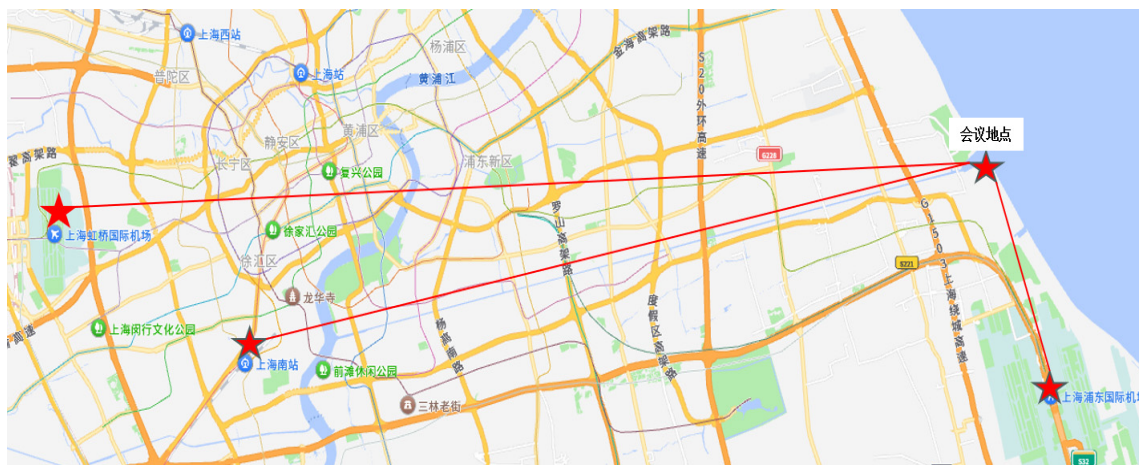

附件：路线图

附件

路线图

报到地点：上海三甲港绿地铂瑞酒店（上海市浦东新区华夏东路 6666 弄 3 号），酒店总机：021-38918666

会议地点：绿地国际会议中心一层绿地厅

住宿酒店：

1. 上海三甲港绿地铂瑞酒店（上海市浦东新区华夏东路 6666 弄 3 号）
 2. 上海三甲港绿地铂骊酒店（上海市浦东新区华夏东路 6666 弄 6 号）
- 距上海浦东机场 12 公里，车程约 15 分钟；
 - 距上海虹桥机场/虹桥站 55 公里，车程约 1 小时；
 - 距上海南站 36 公里，车程约 50 分钟；
 - 距上海站 43 公里，车程约 55 分钟。

观摩工程：

1. 浦东新区张家浜 C2b-01 地块住宅及办公项目机电安装工程
 2. 上海市轨道交通 21 号线一期六陈路车辆段安装工程
- 距上海浦东机场 31 公里，车程约 25 分钟；
 - 距上海虹桥机场/虹桥站 33 公里，车程约 40 分钟；
 - 距上海南站 32 公里，车程约 40 分钟；
 - 距上海站 20 公里，车程约 30 分钟；
 - 距会议酒店 14 公里，车程约 20 分钟。