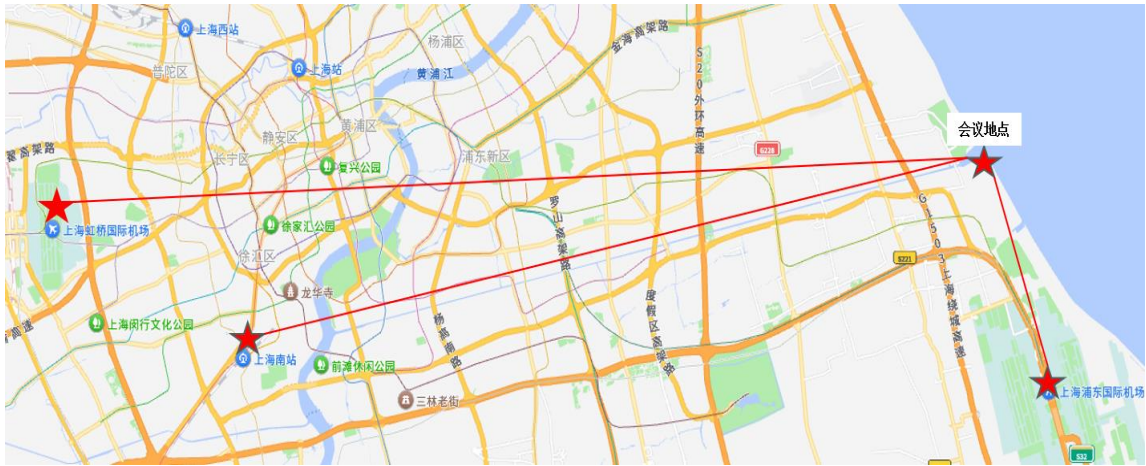

路线图

报到地点：上海三甲港绿地铂瑞酒店（上海市浦东新区华夏东路 6666 弄 3 号），酒店总机：021-38918666

会议地点：绿地国际会议中心一层绿地厅

住宿酒店：

1. 上海三甲港绿地铂瑞酒店（上海市浦东新区华夏东路 6666 弄 3 号）
2. 上海三甲港绿地铂骊酒店（上海市浦东新区华夏东路 6666 弄 6 号）
 - 距上海浦东机场 12 公里，车程约 15 分钟；
 - 距上海虹桥机场/虹桥站 55 公里，车程约 1 小时；
 - 距上海南站 36 公里，车程约 50 分钟；
 - 距上海站 43 公里，车程约 55 分钟。

观摩工程：

1. 浦东新区张家浜 C2b-01 地块住宅及办公项目机电安装工程
2. 上海市轨道交通 21 号线一期六陈路车辆段安装工程
 - 距上海浦东机场 31 公里，车程约 25 分钟；
 - 距上海虹桥机场/虹桥站 33 公里，车程约 40 分钟；
 - 距上海南站 32 公里，车程约 40 分钟；
 - 距上海站 20 公里，车程约 30 分钟；
 - 距会议酒店 14 公里，车程约 20 分钟。

5 月 22 日上午预计 12:00 观摩结束，大巴车送观摩代表去往上海浦东机场、上海虹桥机场/虹桥站、上海南站和会议酒店。